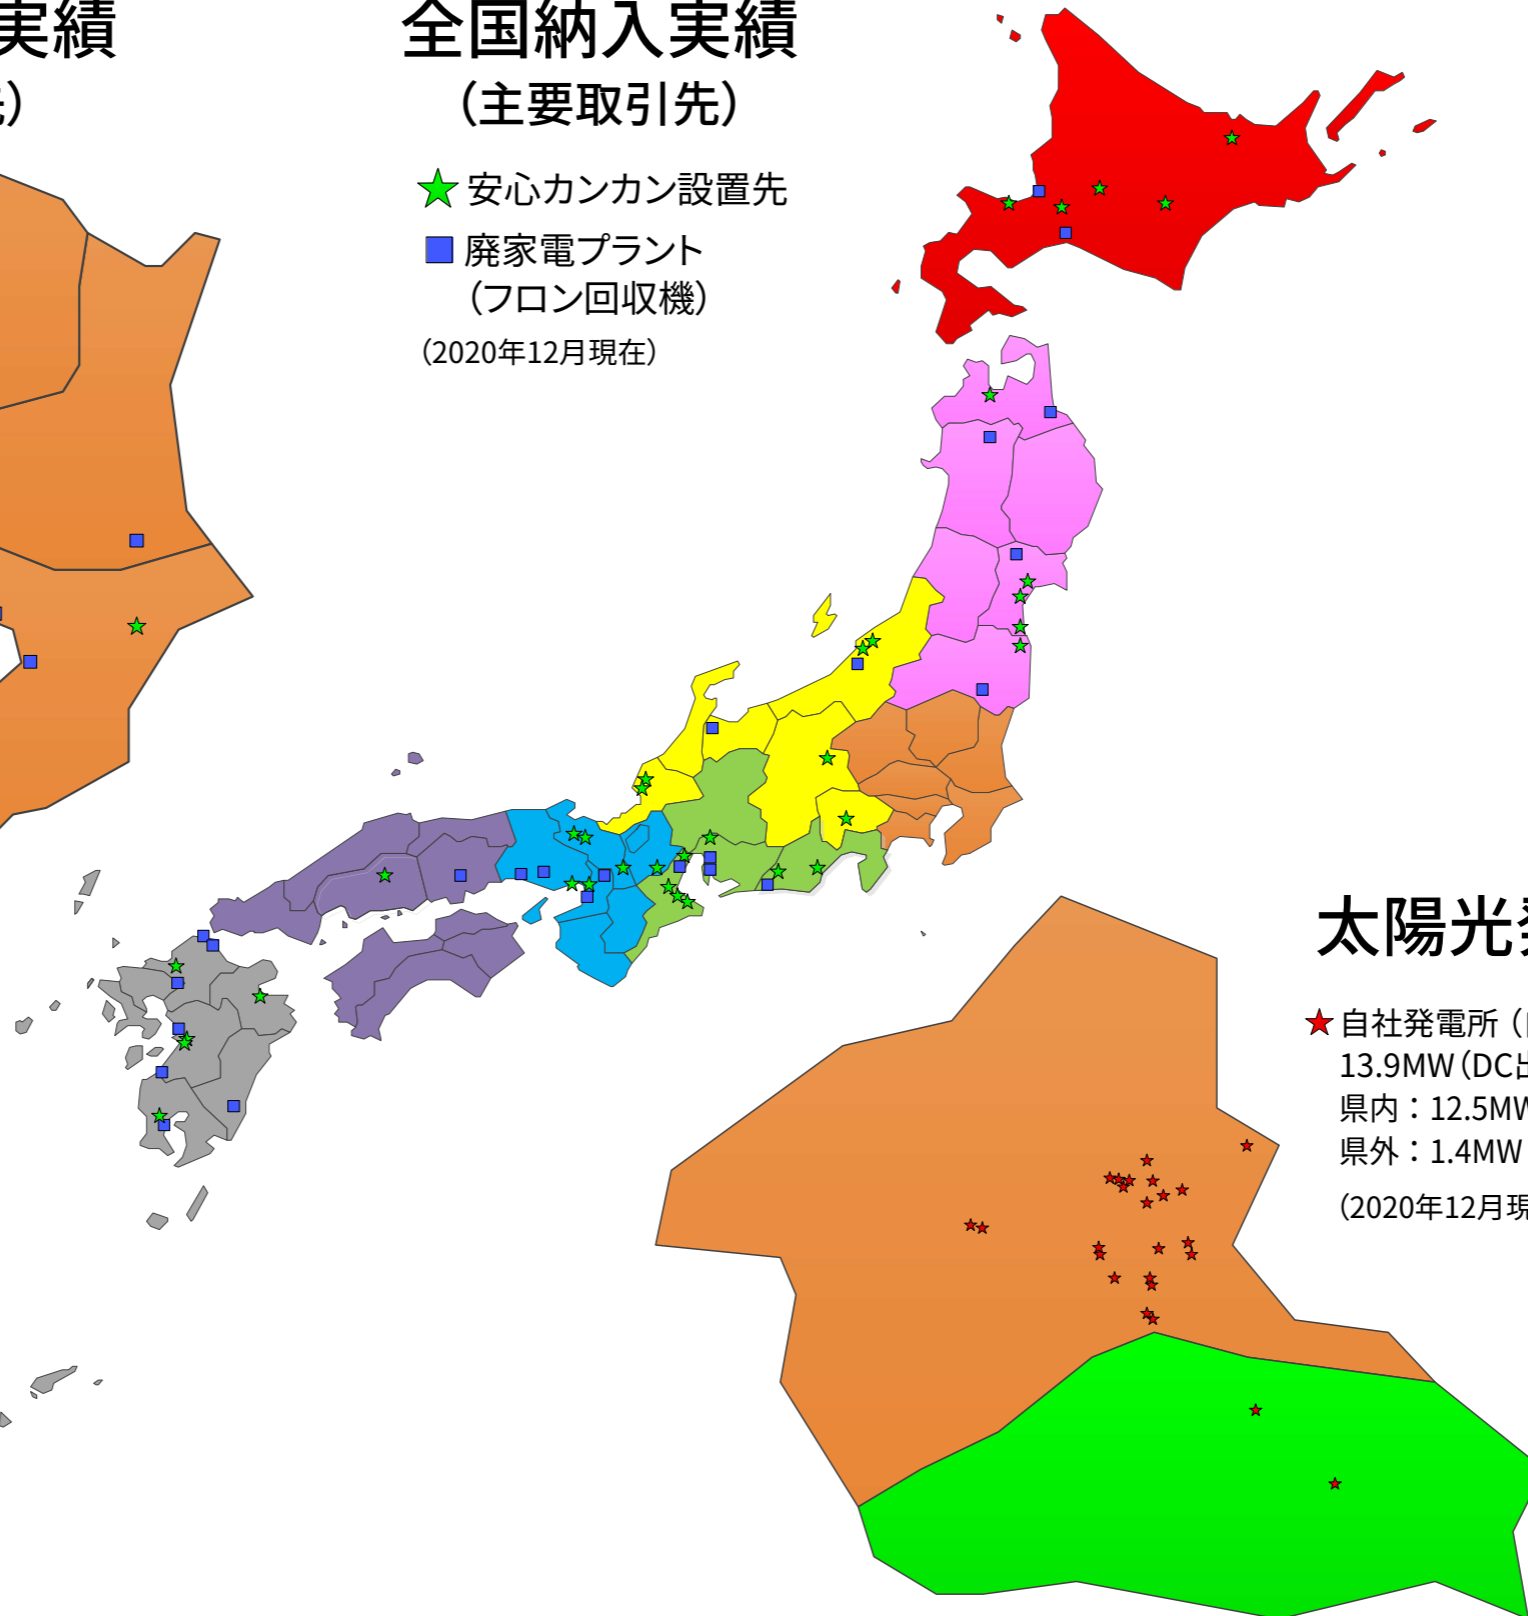

関東圏納入実績 (主要取引先)

全国納入実績 (主要取引先)

- ★ 安心カンカン設置先
 - 廃家電プラント
(フロン回収機)
- (2020年12月現在)

太陽光発電所

- ★ 自社発電所 (自社土地購入、設計、建設、管理)
13.9MW (DC出力)
県内：12.5MW
県外：1.4MW
(2020年12月現在)