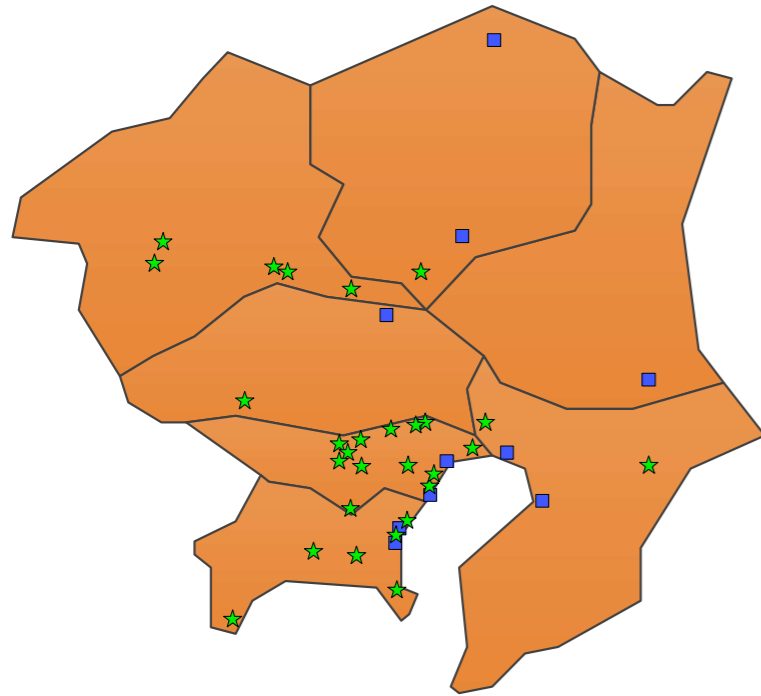

関東圏納入実績 (主要取引先)

全国納入実績 (主要取引先)

- ★ 安心カンカン設置先
 - 廃家電プラント
(フロン回収機)
- (2020年12月現在)

太陽光発電所

- ★ 自社発電所 (自社土地購入、設計、建設、管理)
13.9MW (DC出力)
県内：12.5MW
県外：1.4MW
(2020年12月現在)